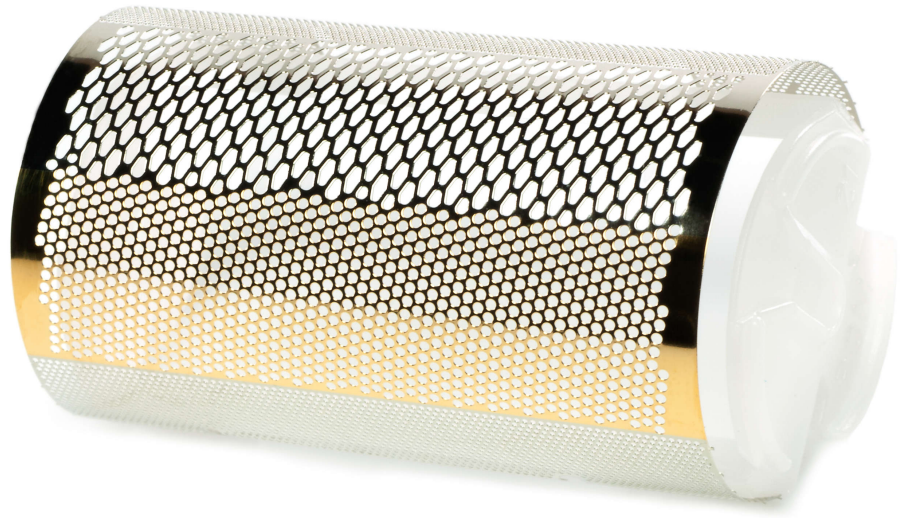

PHILIPS

Grille

Bodyselect LS AQUA, dorée

HP1049/01

Pour un rasage de près confortable

Les produits correspondants sont dans l'onglet Caractéristiques techniques

La grille sépare votre peau de l'élément de coupe de votre rasoir féminin. Le revêtement doré de cette grille est idéal pour les peaux sensibles.

Pièces de rechange Philips faciles à utiliser

- Prolongez la durée de vie de votre produit avec les pièces détachées Philips.

Points forts

Remplacement facile des pièces détachées

De temps en temps, votre produit peut avoir besoin d'entretien et cela n'a jamais été aussi facile qu'avec les pièces de rechange Philips pour renouveler votre produit. Tout cela avec la garantie de qualité Philips.