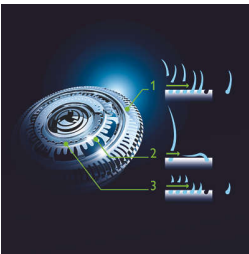

Elektromos borotva, amely kíméli bőrét

- Aquatec – egyszerre száraz és nedves borotválkozás
- Sima, súrlódás nélküli SkinGlide technológia a bőrirritáció minimalizálására

Tökéletes irányíthatóság és precizitás

- Az Easy Grip fogantyú ergonomikus fogási felületet kínál
- Bőrbarát precíziós vágókészülék

Frissen borotvált arc mindennap

- A Jet Clean+ rendszer tisztítja, olajozza és feltölti a borotvát

Fénypontok

GyroFlex 3D borotva

A borotva GyroFlex 3D kontúrkövető fejei tökéletesen illeszkednek arcának körvonalaihoz, minimalizálva a nyomást és az irritációt.

UltraTrack körkések

Alapos borotválkozás minimalizált bőrirritációval. A speciális borotvafej 3 lehetőséget biztosít az Ön számára: rések a normál szőrszálakhoz; csatornák a hosszú vagy lesimuló szőrszálakhoz; és lyukak az arc legrövidebb borostájához.

Aquatec

Az elektromos borotva Aquatec technológiája lehetőséget nyújt Önnek, hogy választhasson a nedves vagy száraz borotválkozási mód közül.

Kényelmes száraz borotválkozás vagy frissítő nedves borotválkozás borotvazselével vagy -habbal? Bőre védelme mindig a legfontosabb.