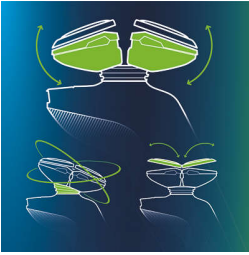

Óvatosan követi arcának vonalát

- Philips GyroFlex 3D rendszer tökéletesen illeszkedik minden körvonalhoz

Csodálatosan simára borotvál

- Az UltraTrack körkések néhány mozdulattal minden egyes szőrszálat elérnek

Elektromos borotva, amely kíméli bőrét

- Aquatec – egyszerre száraz és nedves borotválkozás
- Sima, súrlódás nélküli SkinGlide technológia a bőrirritáció minimalizálására

Tökéletes irányíthatóság és precizitás

- Az Easy Grip fogantyú ergonomikus fogási felületet kínál
- Bőrbarát precíziós vágókészülék

Frissen borotvált arc mindennap

- A Jet Clean+ rendszer tisztítja, olajozza és feltölti a borotvát

Fénypontok

GyroFlex 3D borotva

A borotva GyroFlex 3D kontúrkövető fejei tökéletesen illeszkednek arcának körvonalaihoz, minimalizálva a nyomást és az irritációt.

UltraTrack körkések

Alapos borotválkozás minimalizált bőrirritációval. A speciális borotvafej 3 lehetőséget biztosít az Ön számára: rések a normál szőrszálakhoz; csatornák a hosszú vagy lesimuló szőrszálakhoz; és lyukak az arc legrövidebb borostájához.