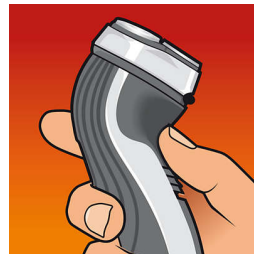

Fácil agarre para un manejo óptimo

Esta empuñadura de diseño ergonómico permite un manejo fácil para un afeitado cómodo.

Cabezales de repuesto

Para obtener un mejor rendimiento, sustitúe los cabezales de afeitado cada dos años con HQ56

Especificaciones

Fácil de usar

Carga: Con cable

Potencia

Voltaje automático: 100-240 V

Rendimiento de afeitado

Sistema de afeitado: CloseCut

Seguimiento de contornos: Sistema Reflex Action, Cabezales flotantes individualmente

Accesorios

Mantenimiento: Cepillo de limpieza, Tapa protectora

Servicios

Cabezal de repuesto: Reemplazo cada 2 años por el modelo HQ56