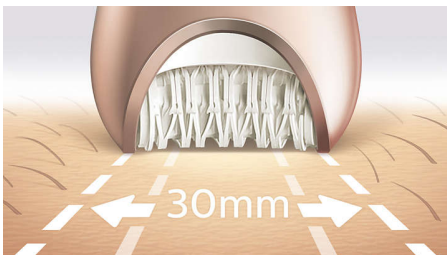

Erakordsed tulemused

- Eriti lai epileerimisotsak
- Ainulaadsest keraamilisest materjalist epileerimisotsak tagab parema haarduvuse

Personaliseeritud keha- ja nahahooldustoimingud

- Kehakoorimishari eemaldab surnud naharakud
- Kehamasseerija lõõgastumiseks ja särava naha heaks
- Näo ja tundliku piirkonna kate soovimatute karvade eemaldamiseks
- Komplektis naha pinguldaja
- Komplektis piirliotsak ja bikiniikamm
- Komplektis masseeriv otsak

Esiletõstetud tooted

Meie siiani kiireim epilaator

Meie ainulaadne epileerimisotsak on valmistatud tekstuuriga keraamilisest pinnast, mis eemaldab isegi kõige peenemad karvad ja vahatamisega võrreldes 4 korda lühemad karvad. Kiiremaks karvaeemalduseks pöörleb ketas nüüd veelgi kiiremini (2200 p/min).

Eriti lai epileerimisotsak

Eriti lai epileerimisotsak töötleb kiiremaks karvaeemalduseks iga tõmbega suuremat nahapinda.

Auhinnatud disain*

Auhinnatud disain* hõlpsaks karvaeemalduseks

Juhtmeta märg- ja kuivkasutuseks

Pedi elektriline jalaviil

Meie unikaalne pöörlev pediküüriketas tagab pehme naha kannast varvasteni. Eriti täpne serv võimaldab nahapaksendeid täpselt ja täielikult eemaldada. Unikaalse pöörleva kettaga saab töödelda suurt nahapiirkonda ja kettas aitab nahka pehendada.