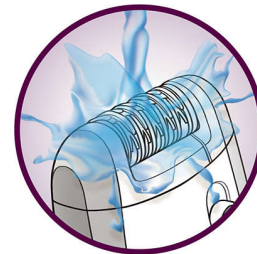

Rauhoittava jäähdytyshansikas rentouttaa ihoa epiloinnin jälkeen ja vähentää ihoärsytystä

Kaksi nopeusasetusta

Epilaattorissa on kaksi nopeusasetusta. Erittäin hellävaraiseen epilointiin nopeusasetus 1 ja erittäin tehokkaaseen epilointiin nopeusasetus 2.

Karvannosto- ja hierontaosa

Nostaa lyhyimmätkin karvat, jotta ne voidaan leikata tarkasti, ja rentouttaa samalla ihon.

Ajopää myötäilee bikinirajan tai kainaloiden muotoja ja ajaa karvat tarkasti. Ajopään lisäkaman avulla voit leikata pitempiä karvoja ennen epilointia tai muotoilla bikinirajaa.

Pestävä epilointipää

Epilointipää voidaan irrottaa ja pestä juoksevan veden alla, mikä parantaa hygieniaa

Hypoallergeeninen

Lisäksi hypoallergeeniset pinsettilevyt takaavat optimaalisen hygienian.

Tekniset tiedot