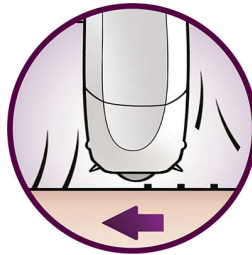

Rauhoittava jäähdytyshansikas rentouttaa ihoa epiloinnin jälkeen ja vähentää ihoärsytystä

Kaksi nopeusasetusta

Epilaattorissa on kaksi nopeusasetusta. Erittäin hellävaraiseen epilointiin nopeusasetus 1 ja erittäin tehokkaaseen epilointiin nopeusasetus 2.

Karvannosto- ja hierontaosa

Nostaa lyhyimmätkin karvat, jotta ne voidaan leikata tarkasti, ja rentouttaa samalla ihon.

Ajopää myötäilee bikinirajan tai kainaloiden muotoja ja ajaa karvat tarkasti. Ajopään lisäkaman avulla voit leikata pitempiä karvoja ennen epilointia tai muotoilla bikinirajaa.

Pestävä epilointipää

Epilointipää voidaan irrottaa ja pestä juoksevan veden alla, mikä parantaa hygieniaa

Hypoallergeeninen

Lisäksi hypoallergeeniset pinsettilevyt takaavat optimaalisen hygienian.

Tekniset tiedot