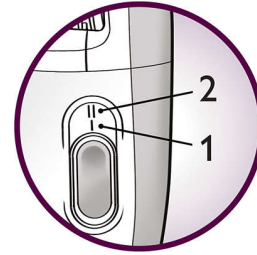

Rauhoittava jäähdytyshansikas rentouttaa ihoa epiloinnin jälkeen ja vähentää ihoärsytystä

Kaksi nopeusasetusta

Epilaattorissa on kaksi nopeusasetusta. Erittäin hellävaraiseen epilointiin nopeusasetus 1 ja erittäin tehokkaaseen epilointiin nopeusasetus 2.

Karvannosto- ja hierontaosa

Nostaa lyhyimmätkin karvat, jotta ne voidaan leikata tarkasti, ja rentouttaa samalla ihon.

Ajopää myötäilee bikinirajan tai kainaloiden muotoja ja ajaa karvat tarkasti. Ajopään lisäkaman avulla voit leikata pitempiä karvoja ennen epilointia tai muotoilla bikinirajaa.