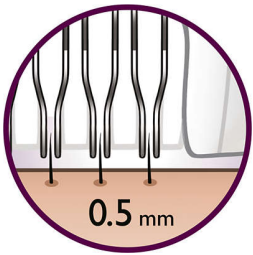

Rauhoittava jäähdytyshansikas rentouttaa ihoa epiloinnin jälkeen ja vähentää ihoärsytystä

Kaksi nopeusasetusta

Epilaattorissa on kaksi nopeusasetusta. Erittäin hellävaraiseen epilointiin nopeusasetus 1 ja erittäin tehokkaaseen epilointiin nopeusasetus 2.

Karvannosto- ja hierontaosa

Nostaa lyhyimmätkin karvat, jotta ne voidaan leikata tarkasti, ja rentouttaa samalla ihon.

Ajopää myötäilee bikinirajan tai kainaloiden muotoja ja ajaa karvat tarkasti. Ajopään lisäkaman avulla voit leikata pitempiä karvoja ennen epilointia tai muotoilla bikinirajaa.

Pestävä epilointipää

Epilointipää voidaan irrottaa ja pestä juoksevan veden alla, mikä parantaa hygieniaa

Hypoallergeeninen

Lisäksi hypoallergeeniset pinsettilevyt takaavat optimaalisen hygienian.

Tekniset tiedot