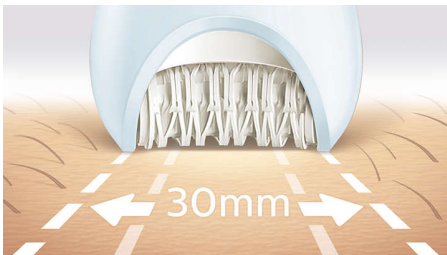

### Atrapa con firmeza hasta el vello más fino

Nuestra depiladora más rápida cuenta con unos exclusivos discos cerámicos que giran a una velocidad nunca vista y atrapan con firmeza el vello más fino y corto. Además, incluye un cabezal de depilación extraancho que cubre más con cada pasada.

#### Resultados excepcionales

- Cabezal extra ancho de depiladora
- Cabezal de depilación de exclusivo material cerámico para un mejor agarre

### Nuestra depilación más rápida

Nuestro exclusivo cabezal de depilación está fabricado con una superficie de cerámica texturizada que extrae suavemente incluso el vello más fino, cuatro veces más corto en comparación con la cera. Además, ahora posee una mayor rotación del disco (2200 rpm) para una eliminación del vello más rápida.

### Cabezal extra ancho de depiladora

El cabezal extra ancho de la depiladora abarca más piel en cada pasada para proporcionar una depilación más rápida.