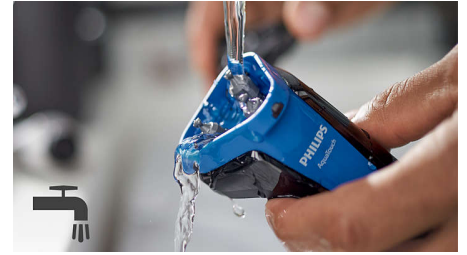

Lavable

Simplemente retirá el cabezal de la afeitadora y enjuagálo detalladamente bajo el grifo.