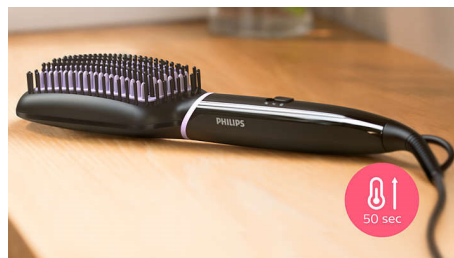

- Cable giratorio
- Tiempo de calentamiento rápido
- Cable de 1,8 m para más flexibilidad
- Gran cepillo con forma de pala
- Luz indicadora de listo para usar

Cuidado y protección

- Revestimiento cerámico con turmalina
- Tecnología ThermoProtect
- Diseño de cerdas triple
- Dos posiciones de temperatura para todo tipo de cabello

PHILIPS

Cepillo para alisar con calor
Zona de cepillado extragrande Tecnología ThermoProtect, Revestimiento cerámico con turmalina

BHH880/00

Destacados

Revestimiento cerámico con turmalina

Revestimiento cerámico con turmalina para conseguir un cabello brillante, suave y sin frizz.

Dos posiciones de temperatura (170°C y 200°C) que se adaptan a tu tipo de cabello.

Diseño de cerdas triple

El diseño de cerdas triple desenreda con cuidado, alisa y protege el cuero cabelludo del calor.

Cepillo con forma de pala

El diseño en forma de pala permite alisar más pelo en una pasada.

Tiempo de calentamiento rápido

Listo para usar en 50 segundos.

Luz indicadora de listo para usar

La luz LED indica si el cepillo está listo para usar.