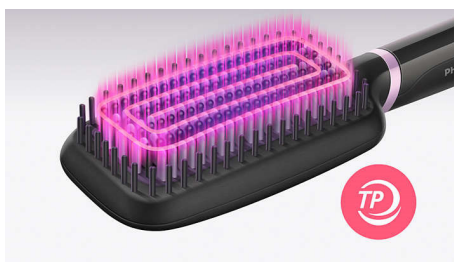

- Cable giratorio
- Tiempo de calentamiento rápido
- Cable de 1,8 m para más flexibilidad
- Gran cepillo con forma de pala
- Luz indicadora de listo para usar

Cuidado y protección

- Revestimiento cerámico con turmalina
- Tecnología ThermoProtect
- Diseño de cerdas triple
- Dos posiciones de temperatura para todo tipo de cabello

PHILIPS

Cepillo para alisar con calor
Zona de cepillado extragrande Tecnología ThermoProtect, Revestimiento cerámico con turmalina

BHH880/00

Destacados

Revestimiento cerámico con turmalina

Revestimiento cerámico con turmalina para conseguir un cabello brillante, suave y sin frizz.

Tecnología ThermoProtect

La tecnología ThermoProtect mantiene una temperatura constante en todo el cepillo para evitar que se caliente en exceso y ayudarla a lucir un pelo protegido y de aspecto sano.

Dos posiciones de temperatura

Cepillo con forma de pala

El diseño en forma de pala permite alisar más pelo en una pasada.

Tiempo de calentamiento rápido

Listo para usar en 50 segundos.

Luz indicadora de listo para usar

La luz LED indica si el cepillo está listo para usar.