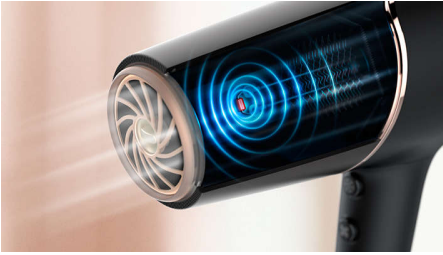

- Tänu võimsale mootorile on õhuvookiirus 110 km/h****
- Neljakordne ionhooldus* säravate ja kahuvabade juuste jaoks

Võimas kuivatamine

- 20%*** kiirem kuivatamine võimsa 2300 W õhuvooga

ThermoShieldi tehnoloogia

- ThermoShieldi tehnoloogia tagab ülima kuumuskaitse

Esiletõstetud tooted

ThermoShieldi tehnoloogia

Ülekuumenemise detektor optimeerib ja juhib aktiivselt õhutemperatuuri, kaitstes juukseid ülekuumenemisest põhjustatud kahjustuste eest**. Nautige ThermoShieldi tehnoloogiaga pingevaba kuivatamise kogemust.