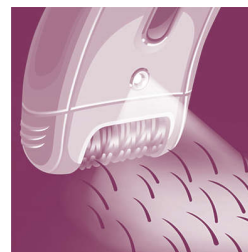

Õrnad epileerimiskettad

Sellel epilaatoril on õrnad epileerimiskettad karvade eemaldamiseks ilma nahka tõmbamata.

Juhtmeta täppisepilaator

Õrn lahendus õrnade kehaosade jaoks. Peenike, õrn täppisepilaator sobib ideaalselt tundlike piirkondade jaoks ja reisile kaasavõtmiseks.

Pestavad epileerimispead

Sellel epilaatoril on pestav epileerimispea. Epileerimispea saab parema hügieeni saavutamiseks lahti ühendada ja voolava vee all pesta.

Lai epileerimisotsak

Meie eriti lai epileerimisotsak tagab iga liigutusega optimaalse karvaeemalduse - tulemuseks on kauakestev siledus vaid minutitega.

Massaažiotsak

Õrnalt vibreeriv massaažiriba ergutab ja rahustab nahka ning muudab epilatsiooni meeldivaks

Opti valgustus

Sisseehitatud Opti valgustus paljastab selgelt ka pisimad peened karvad.

Spetsifikatsioon