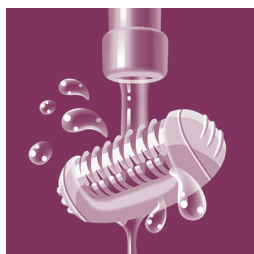

Õrnad epileerimiskettad

Sellel epilaatoril on õrnad epileerimiskettad karvade eemaldamiseks ilma nahka tõmbamata.

Juhtmeta täppisepilaator

Õrn lahendus õrnade kehaosade jaoks. Peenike, õrn täppisepilaator sobib ideaalselt tundlike piirkondade jaoks ja reisile kaasavõtmiseks.

Pestavad epileerimispead

Sellel epilaatoril on pestav epileerimispea. Epileerimispea saab parema hügieeni saavutamiseks lahti ühendada ja voolava vee all pesta.

Lai epileerimisotsak

Meie eriti lai epileerimisotsak tagab iga liigutusega optimaalse karvaeemalduse - tulemuseks on kauakestev siledus vaid minutitega.

Massaažiotsak

Õrnalt vibreeriv massaažiriba ergutab ja rahustab nahka ning muudab epilatsiooni meeldivaks

Opti valgustus

Sisseehitatud Opti valgustus paljastab selgelt ka pisimad peened karvad.

Spetsifikatsioon