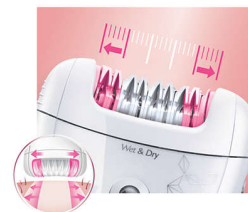

Esiletõstetud tooted

Aktiivne karvu tõstev otsak

Aktiivne karvu tõstev ja nahka masseeriv otsak eemaldab peened, nahalähedased karvad ja rahustab nahka

Keraamilised tekstuuriga kettad

Sellel epilaatoril on keraamilise tekstuuriga kettad, mis eemaldavad õrnalt ka kõige peenemad karvad.

Õrnad epileerimiskettad

Sellel epilaatoril on õrnad epileerimiskettad karvade eemaldamiseks ilma nahka tõmbamata.

Juhtmeta täppisepilaator

Õrn lahendus õrnade kehaosade jaoks. Peenike, õrn täppisepilaator sobib ideaalselt tundlike piirkondade jaoks ja reisile kaasavõtmiseks.

Pestavad epileerimispead

Sellel epilaatoril on pestav epileerimispea. Epileerimispea saab parema hügieeni saavutamiseks lahti ühendada ja voolava vee all pesta.

Lai epileerimisotsak

Meie eriti lai epileerimisotsak tagab iga liigutusega optimaalse karvaeemalduse - tulemuseks on kauakestev siledus vaid minutitega.

Massaažiotsak

Õrnalt vibreeriv massaažiriba ergutab ja rahustab nahka ning muudab epilatsiooni meeldivaks

Opti valgustus

Sisseehitatud Opti valgustus paljastab selgelt ka pisimad peened karvad.

Spetsifikatsioon