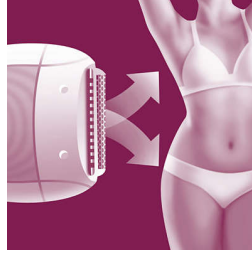

Jahutav jääkinnas

Jää aitab pooridel ja foliikulitel pärast epileerimist sulguda ning rahustab nahka. Jahutava jääkinnas kasutamine pärast duši all või vannis epileerimist jätab naha siledaks ja säravaks.

Raseerimispea ja kammotsak

Kasutage raseerimispead tundlikest piirkondadest karvade eemaldamiseks. Kammotsakuga saate piirata pikemaid karvu enne epileerimist. Samuti saate selle abil kujundada bikiniipiirkonda.