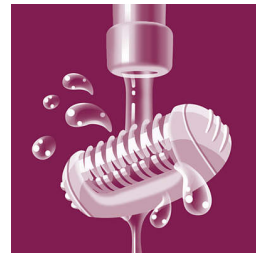

Täielikult pestav

Loputage epilaatorit jooksva vee all, et hooldada seda võimalikult hügieeniliselt