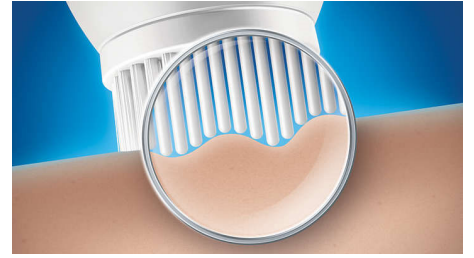

Kasvojen puhdistus, vaihtoharjaspää
Tehokas kasvojen puhdistus Harjaspään vaihtaminen

Tekniset tiedot

Lisätarvikkeet

- Ylläpito: Suojus

Helppokäyttöinen

- Puhdistaminen: Puhdista vedellä ja miedolla saippualla, Kuivaa harja pyyhkeellä

SmartClick-kiinnitys

- Sopii malleihin: Shaver Series 9000 (S9xxx), Shaver Series 7000 (S7xxx), Shaver Series 5000 (S5xxx), AquaTouch (S5xxx), Kasvojen puhdistusharja SH575

Ylläpito

- Vaihda harjaspää: 3 kuukauden välein SH560-malliin

SH560/50

Kohokohdat

32 000 aktiivista harjasta

32 000 aktiivista harjasta (läpimitta 50 µm) puhdistavat kasvat tehokkaasti kaikkialta, jopa hankalistakin paikoista. Harjakset irrottavat kasvoista lian ja kuollutta ihosolukkoa ja lisäävät mikroverenkiertoa. Iho tuntuu pehmeältä ja näyttää terveeltä.

Kehitetty herkälle iholle

14 mm pitkät harjakset ovat erittäin joustavat, joten ne eivät ärsytä herkkää ihoa ja puhdistavat kasvat hellävaraisesti. Harja sopii päivittäiseen käyttöön.

Vaihda harjaspää 3 kuukauden välein

Harjaspää pysyy hygieenisenä, kun vaihdat sen uuteen kolmen kuukauden välein. Napsauta vain vaihtoharjaspää (SH560) paikalleen SmartClick-puhdistusharjaan.