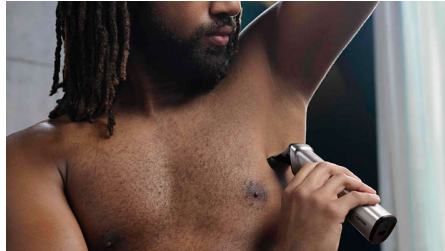

Una herramienta para un estilo definitivo en cara, pelo y cuerpo

Recortador 16 en 1 de primer nivel para máxima versatilidad

Perfecciona tu estilo con nuestro recortador más preciso y versátil. Con las 13 herramientas de alta calidad puedes diseñar tu estilo único, desde la cabeza hasta los pies. Disfruta de la máxima precisión con las cuchillas autoafilables y un control total con un mango antideslizante de goma.

16 accesorios para rostro, cabello y cuerpo

El recortador de pelo todo en uno Philips Multigroom 7000 incluye 16 accesorios para ofrecer una solución de afeitado corporal completo.

Recortador totalmente metálico

Consigue líneas perfectas y rectas y recorta de manera uniforme el vello más grueso, gracias a las precisas cuchillas de acero de la cortadora

de barba y vello corporal. Estas cuchillas anticorrosivas no se oxidan y se autoafilan para durar más tiempo.

Afeitadora corporal con protector para la piel

Afeita con toda comodidad la zona bajo el cuello con nuestro exclusivo sistema de protección de la piel que protege incluso las áreas más sensibles del cuerpo para que puedas afeitarte a una longitud de 0.5 mm