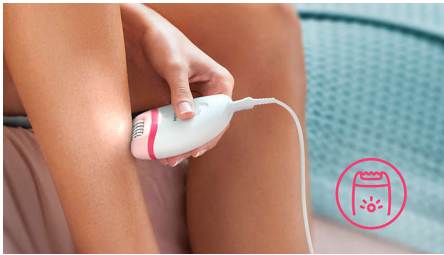

Lisätarvikkeet

- Mukana hierontasuojus
- Säilytuspussi kotiin ja matkoille
- Sensitive cap -pää häiritsevien karvojen poistoon

Helppo ja vaivaton käyttöä

- 2 nopeusasetusta, joilla poistat niin ohuet kuin paksut ihokarvat
- Profiloitu, ergonominen muotoilu miellyttävään käsittelyyn
- Ainutlaatuinen sisäinen valo parantaa ohuiden ihokarvojen näkyvyyttä
- Pestävä epiloointipää on huippuhygieeninen ja helppo puhdistaa

Tarkka lopputulos

- Tehokas epiloointijärjestelmä poistaa karvat juurineen

Kohokohdat

Tehokas epilointijärjestelmä

Tehokas epilointijärjestelmä jättää ihon sileäksi ja sängettömäksi jopa viikoiksi

Opti-light-valo

Ainutlaatuinen sisäinen valo tehostaa epilointia varmistamalla, että mahdollisimman vähän ihokarvoja jää huomaamatta.

2 nopeusasetusta

2 nopeusasetusta, joilla poistat kätevästi niin ohuet kuin paksut ihokarvat.

Ergonominen muotoilu

Pyöreä muoto istuu täydellisesti käteen ja tekee ihokarvojen poistosta miellyttävää. Ja se on myös tyylikkään näköinen!

Pestävä epilointipää

Epilaattorissa on pestävä epilointipää. Se voidaan irrottaa ja puhdistaa juoksevan veden alla.