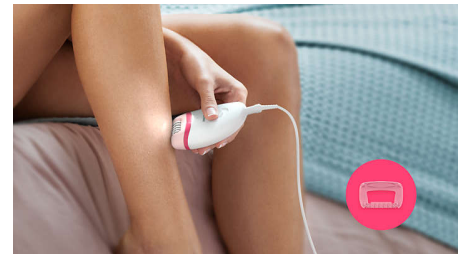

Hierontasuojus

Hierontasuojus vähentää epiloinnin ihoärsytystä.