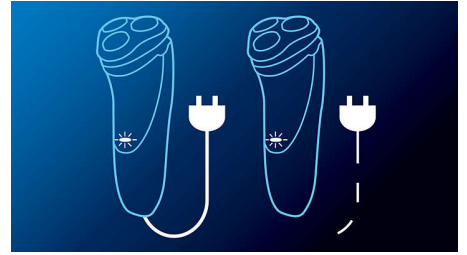

Cortapatillas desplegable

Completa tu estilo con el cortapatillas desplegable. Perfecto para mantener el bigote y recortar las patillas.

Sistema de energía eficiente

Se puede usar con y sin cable

Afeitadora completamente lavable

seguimiento de contornos: Sistema Flex & Float

Estilo: Cortapatillas desplegable incorporado

Facilidad de uso

Limpieza: Totalmente lavable, Cámara de recolección del pelo de enjuague rápido

Pantalla: 2 indicadores LED