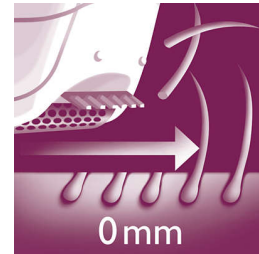

2 nopeusasetusta

Erittäin hellävaraiseen epilointiin nopeusasetus 1 ja erittäin tehokkaaseen epilointiin nopeusasetus 2.

Ihon venytin

Tämä innovatiivinen toiminto pitää ihon kireällä epiloinnin aikana, jolloin epilointipää kulkee iholla kivuttomammin**

Herkkien ihoalueiden suojus

Epilaattorissa on herkkien ihoalueiden suojus. Se sopii erityisesti herkälle iholle ja hellävaraiseen epilointiin herkällä ihoalueilla.

Pussi

Mukana toimitettavassa pussissa säilytät helposti epilaattoria ja sen kaikkia lisävarusteita.

733 pinsetin liikettä sekunnissa

Tehokas epilointi yli 700:lla pinsetin liikkeellä sekunnissa

Kuivaan ja märkään käyttöön

Laitteen käyttäminen on miellyttävää sekä suihkussa että sohvalla katsoessasi televisiota.

Ajopää, jossa kampa

Irritettava ajopää myötäilee bikinirajojen ja kainaloiden muotoja ja ajaa karvat tarkasti. Mukana myös ohjauskampa.

Tekniset tiedot

Miellyttävää epilointia

Johdoton
Ihon venytin

Lisätarvikkeet