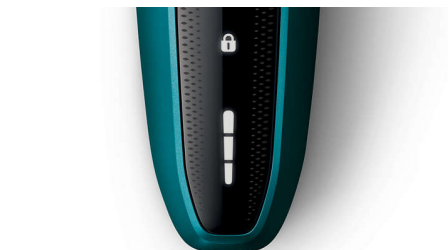

5-suuntaiset Flex-ajopäät

5-suuntaiset Flex-ajopäät viidellä itsenäisellä liikeradalla takaavat ihoa myötäilevän ajon. Käsittelet tarkasti ja nopeasti leuan alueen ja jopa niskan.

Avaus yhdellä painikkeella

Ajopäät on helppo avata ja huuhdella juoksevalle vedelle.

LED-näyttö

Intuiitiivisessa näytössä näkyvät tarvittavat tiedot, jotta saat parranajokoneestasi irti parhaan suorituskyvyn: – 3 tason akkuilmaisain