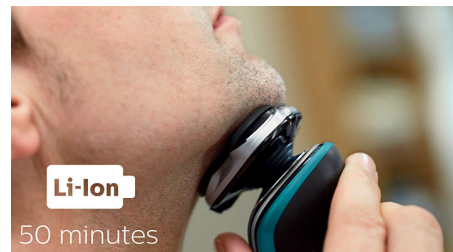

50 minuuttia johdotonta ajoa

Saat yli 50 minuuttia käyttöaikaa eli noin 17 ajokertaa yhden tunnin latauksella. Tämä parranajokone toimii vain johdottomassa tilassa.