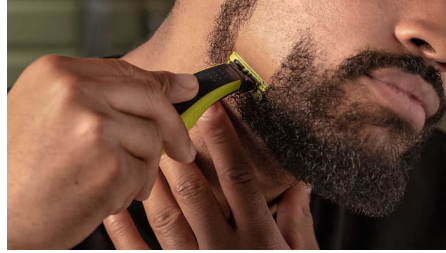

Aja partasi

Voit ajaa kaikenpituiset partakarvat kasvusuuntaa vastaan helposti.