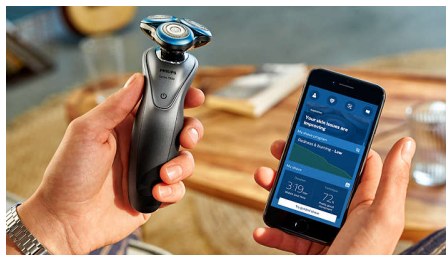

Henkilökohtainen ohjelma neuvoo iho-ongelmissa

Saat sovellettavia neuvoja tiettyihin iho-ongelmiin, kuten punoitukseen, ihoärsytykseen tai karvojen sisäänpäin kasvamiseen. Ihotautilääkärin avulla kehitetty ohjelma neuvoo parranajorutiinissa ja -tekniikassa GroomTribe-sovelluksen avulla. Sovellus seuraa edistymistäsi ja mukauttaa neuvoja, joiden avulla ihosi voi mahdollisimman hyvin.