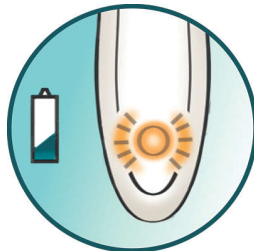

Cabezal para depilar el área del bikini

Cabezal especial para recortar y dar estilo al área del bikini con total precisión

Sin cables, para una depilación sin cables

Depílate en cualquier parte con esta depiladora femenina sin cable

Cabezal de depilación de doble lámina

El cabezal de depilación de doble lámina atrapa todo el vello, proporcionándote una depilación al ras que minimiza la irritación de la piel

Láminas de depilación hipoalérgicas

Las láminas de depilación de oro hipoalérgicas minimizan la irritación y los efectos alérgicos de la piel

Indicador de nivel bajo de batería

Indica un nivel bajo de la batería y recuerda cargar el aparato antes de la siguiente depilación