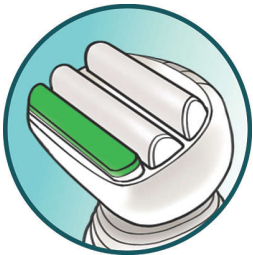

- Lámina de aloe vera para una mejor hidratación de la piel
- Láminas de depilación de oro hipoalergénicas para proteger tu piel
- Para una depilación cómoda y segura
- El cabezal giratorio sigue las curvas del cuerpo

Destacados

Peine accesorio

El peine accesorio te ayudará a recortar y dar forma en zonas como el área del bikini de manera suave y precisa

Lámina de aloe vera

La lámina de aloe vera integrada aumenta la hidratación de la piel para una depilación suave y segura

Cabezal para depilar el área del bikini

Cabezal especial para recortar y dar estilo al área del bikini con total precisión

Sin cables, para una depilación sin cables

Depílate en cualquier parte con esta depiladora femenina sin cable