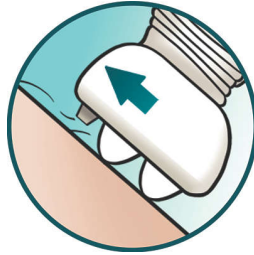

Cabezal para depilar el área del bikini

Cabezal especial para recortar y dar estilo al área del bikini con total precisión

Sin cables, para una depilación sin cables

Depílate en cualquier parte con esta depiladora femenina sin cable

Cabezal de depilación de doble lámina

El cabezal de depilación de doble lámina atrapa todo el vello, proporcionándote una depilación al ras que minimiza la irritación de la piel

Láminas de depilación hipoalérgicas

Las láminas de depilación de oro hipoalérgicas minimizan la irritación y los efectos alérgicos de la piel

Indicador de nivel bajo de batería

Indica un nivel bajo de la batería y recuerda cargar el aparato antes de la siguiente depilación