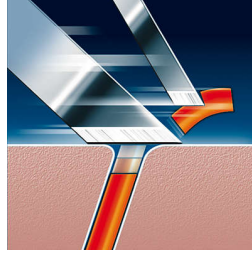

Reflex Action süsteem

Kohandub automaatselt iga näo ja kaela kumerusega.

Mugavad löikepead

Nende Philipsi löikepeade nahasõbralik profiil võimaldab mugavaks raseerimiseks sujuvat kontakti nahaga.

Tehnoloogia Super Lift & Cut

Pardli kaksikerade süsteem tõstab nahalähedasemaks raseerimiseks karvu.

Väljalükatav piirel

Lai, väljalükatav piirel sobib ideaalselt põskhabeme ja vuntside hooldamiseks.

Pestav pardel

Veekindlat pardlit võite kergesti kraani all loputada.