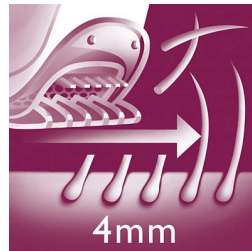

Peine recortador

Utilizá el peine recortador en el cabezal de afeitado para cortar los pelos más largos antes de la depilación o para recortar el área del cavado.

Funda de viaje

Funda de viaje para facilitar el almacenamiento y el traslado.

Especificaciones

Fácil de usar

Mango: Ergonómico
Cabezal depilador lavable

Características:

Ajustes de velocidad: 2 ajustes

Potencia

Voltaje: 13 V

Accesorios

Cepillo de limpieza
Funda: Funda básica
Cabezal de afeitado
Peine-guía

Rendimiento

Discos de depilación: Discos en pinza suaves
Sistema de depilación: Eficaz sistema de depilación

Servicios

Garantía: 2 años de garantía