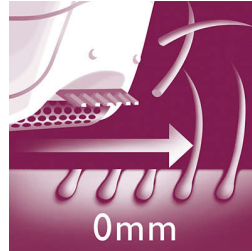

### Discos en pinza suaves

Esta depiladora tiene discos en pinza suaves que eliminan el vello de tan solo 0,5 mm sin tirar de la piel.

### Cabezal de depilación lavable

Esta depiladora tiene un cabezal de depilación lavable, que se puede extraer para limpiar con agua corriente y así mejorar la higiene.

### Eficaz sistema de depilación

El eficaz sistema de depilación deja la piel suave y sin vello durante semanas.

### Cabezal de afeitado

El cabezal de afeitado sigue los contornos del área del cavado y axilas para una depilación más al ras.