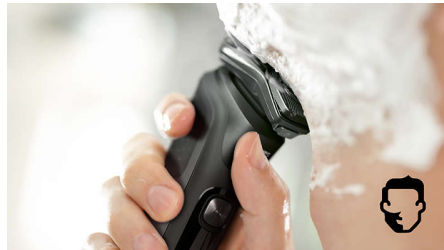

Märkä- tai kuiva-ajo

Valitse oman mieltymyksesi mukaan kätevä kuiva-ajo tai virkistävä märkäajo partavaahdon tai parranajogeelin kanssa.