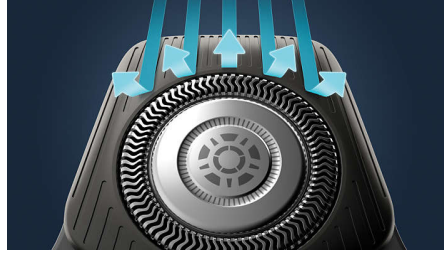

Kohokohdat

SteelPrecision-terät

Tehokas ja hellävarainen: Philips-parranajokoneen 45 itseteroittuvaa SteelPrecision-terää tekevät jopa 90 000 leikkausliikettä minuutissa. Yksi veto leikkaa enemmän partakarvoja** ja ajotulos on siisti ja miellyttävä.

PowerAdapt-tunnistin

Sähkökäyttöisen parranajokoneen älykäs tunnistin tarkistaa parran tiheyden 125 kertaa sekunnissa. Tekniikka säätelee leikkaustehon automaattisesti, ja parranajo on vaivatonta ja hellävaraista.

Joustavat 360-D-ajopäät

Kasvojen muotoja myötäilevän sähkökäyttöisen Philips-parranajokoneen 360 astetta kiertyvät ajopäät takaavat tarkan ja mukavan ajotuloksen.

Karvoja ohjaavat tarkkuusterät

Tämän uuden tarkkuusparranajokoneen ohjauskanavat optimoivat leikkuutuloksen ja miellyttävän tunteen.