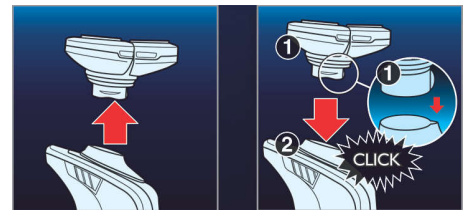

Super Lift & Cut -tekniikka

Philips-sähköparranajokoneen kaksoisteräjärjestelmä nostaa partakarvat ja leikkaa ne miellyttävästi ja tarkasti.

Aquatec

Sähköparranajokoneen Aquatec-tiivistyksen ansiosta voit valita miellyttävän kuiva-ajon tai virkistävän märkäajon. Parranajogeeelin tai partavaahdon käyttäminen lisää miellyttävää tuntemusta iholla.

SkinGlide

Sähköparranajokoneen kitkaa vähentävä SkinGlide-ajopinta liukuu pehmeästi iholla ja takaa tarkan ajotuloksen helposti.

Triple-Track-ajopää

Triple-Track-ajopäissä on leikkaavia teriä kolmella kehällä, joten ne kattavat 50 % enemmän parranajopintaa kuin tavalliset pyöriväteräiset ajopää.

Helppo irrottaa ja kiinnittää

Ajopää on helppo vaihtaa pikairrotus- ja kiinnitysjärjestelmällä.

Tekniset tiedot

Ajopäät

- Sopii malleihin: SensoTouch 3D (RQ12xx)

- Ajopäitä pakkauksessa: 1

Julkaisupäivä 2022-06-16