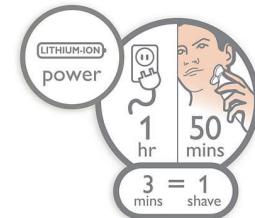

Uso sin cable: 50 minutos

La potente y eficiente batería de iones de litio proporciona más afeitadas por carga. Una carga de una hora proporciona hasta 50 minutos de afeitado. Una carga de 3 minutos proporciona suficiente potencia para un afeitado.