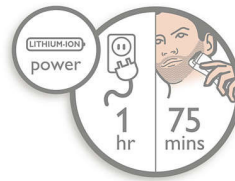

Alimentación: batería de iones de litio

La batería de iones de litio proporciona más de 75 minutos de uso sin cables y puede cargarse en 1 hora.