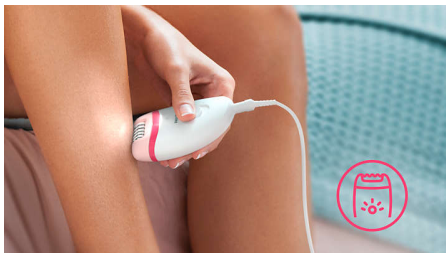

Opti valgustus

Ainulaadne sisseehitatud valgus muudab peenikesed karvad paremini nähtavaks ja epileerimise tõhusamaks.