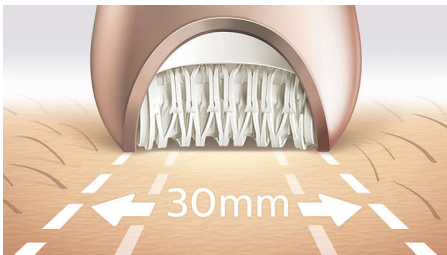

Nuestra depilación más rápida, incluso del vello más fino

Cuatro rutinas de cuidado corporal

Nuestra depiladora más rápida cuenta con discos cerámicos únicos que giran a una velocidad nunca antes vista y atrapan con firmeza hasta el vello más fino y corto. Ahora vas a poder suavizar la piel de todo tu cuerpo, antes y después de la depilación.

Resultados excepcionales

- Cabezal extra ancho de depiladora
- Cabezal de depilación de exclusivo material cerámico para un mejor agarre

Rutinas personalizadas de cuidado facial y corporal

- Cepillo de exfoliación corporal que elimina las células muertas de la piel
- Masajeador corporal que relaja y deja la piel con un aspecto radiante
- Cabezal para cara y zonas sensibles que elimina el vello no deseado
- Cabezal de afeitado y peine recortador para un afeitado al ras
- Incluye un sistema de estiramiento de la piel
- Incluye cabezal de masaje

Destacados

Nuestra depilación más rápida

Nuestro exclusivo cabezal de depilación está fabricado con una superficie de cerámica texturizada que extrae suavemente incluso el vello más fino, cuatro veces más corto en comparación con la cera. Además, ahora posee una mayor rotación del disco (2200 rpm) para una eliminación del vello más rápida.

Cabezal extra ancho de depiladora

El cabezal extra ancho de la depiladora abarca más piel en cada pasada para proporcionar una depilación más rápida.

Diseño galardonado*

Diseño galardonado* para eliminar el vello sin esfuerzo