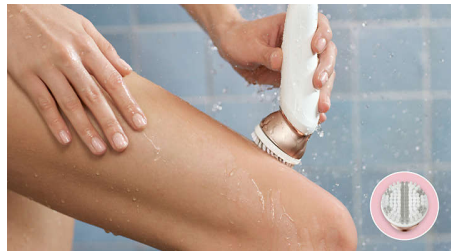

Resultados excepcionales

- Cabezal extra ancho de depiladora
- Cabezal de depilación de exclusivo material cerámico para un mejor agarre

Rutinas personalizadas de cuidado facial y corporal

- Cepillo de exfoliación corporal que elimina las células muertas de la piel
- Masajeador corporal que relaja y deja la piel con un aspecto radiante
- Cabezal para cara y zonas sensibles que elimina el vello no deseado
- Cabezal de afeitado y peine recortador para un afeitado al ras
- Incluye un sistema de estiramiento de la piel
- Incluye cabezal de masaje

Uso inalámbrico en seco y húmedo

Diseñado con un mango antideslizante, es perfecta para usar con agua y permite una experiencia más cómoda y suave en la ducha o la bañera. Podés usarla de manera inalámbrica para una mayor comodidad.

Opti-Light

Opti-Light te ayuda a buscar y eliminar el vello más difícil

Cepillo de exfoliación corporal

Nuestro cepillo de exfoliación corporal elimina las células muertas de la piel y ayuda a evitar los vellos encarnados. Las 48.200 finas cerdas hipoalergénicas eliminan las células muertas de forma efectiva y con suavidad, al tiempo que estimulan la regeneración de la superficie cutánea. Este dispositivo exfoliará tu piel con mayor eficacia que un tratamiento manual aislado.

Masajeador corporal

Nuestro masajeador corporal ofrece un tratamiento relajante a fin de lucir una piel radiante.

Cabezal de afeitado y peine recortador

El cabezal de afeitado permite afeitarse más al ras y de manera más suave, sin irritar, en diferentes áreas del cuerpo. Cuenta con un peine recortador para el área del bikini.