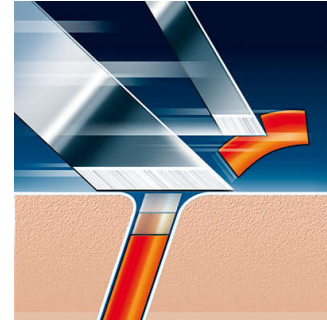

Philips
teräyksiköt

Lift & Cut
3 teräyksikköä

HQ55/40

Aja tarkasti

Saat parhaan ajotuloksen, kun vaihdat ajopäät 2 vuoden välein

Joka vuosi terät kulkevat Mount Everestin huipulle vievän matkan... 49 kertaa! Sellaisen ajomatkan jälkeen parhaatkaan materiaalit eivät ole terävimmillään. Pidä parranajokoneesi huippukunnossa - vaihda ajopäät 2 vuoden välein.

Miellyttävän tarkkaa

- Super Lift & Cut -kaksoisteräteoppiikka

Nopeaan ja tarkkaan ajoon

- 15 erittäin terävää terää takaa erinomaisen tuloksen

PHILIPS

Tekniset tiedot

Ajopäät

• Sopii malleihin: HQ4401, HQ4405, HQ4407, HQ4411, HQ443, HQ4445, HQ4800, HQ4806, HQ4807, HQ4810, HQ4819, HQ482, HQ4826, HQ4830, HQ484, HQ4846, HQ485, HQ4850, HQ4856, HQ486, HQ4870, HQ4890, HQ5812, HQ6415, HQ6640\HQ6605, HQ6645, HQ6675, HQ6676, HQ6695, HQ6696, HQ6831, HQ6849, HQ6854, HS 190, HS766, HS775, HS890, HS920, HS930, HS970, HS990, HQ6900, HQ6920, HQ6940, HQ6941, HQ6950, HQ6970, HQ6990, 6613X, 6843XL, 6853XL, 6863XL, 6940LC, HQ130, HQ132, HQ30, HQ33, HQ40, HQ402, HQ404, HQ406, HQ41, HQ42, HQ422, HQ441, HQ444, HQ46, HQ460, HQ468, HQ481, HQ489, HQ6423, HQ6445, HQ6610, HQ6613, HQ6646, HQ6842, HQ6843, HQ6844, HQ6853, HQ6855, HQ6857, HQ6859, HQ6863, HQ6874, HQ6879, HQ801, HQ802, HQ803, HQ804, HQ805, HQ806, HQ852, HQ853, HS190, 6423LC, 201DB,

• Teräyksiköitä pakkauksessa: 3

Kohokohdat

Super Lift & Cut -tekniikka

Philips-parranajokoneen kaksoisterätekniikka: ensimmäinen terä nostaa partakarvan ja toinen leikkaa sen tarkasti ja miellyttävästi.

15 erittäin terävää terää