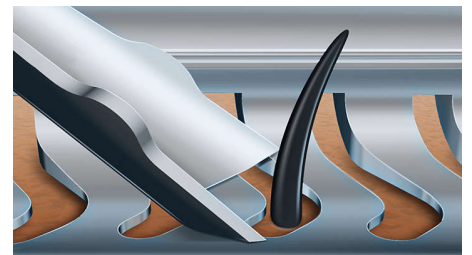

8-suuntaiset ContourDetect-ajopäät

8-suuntaiset ContourDetect-ajopäät myötäilevät kasvojen ja kaulan kaarteita tarkasti, joten tavoitat 20 % enemmän karvoja jokaisella vedolla. Saat tarkan ja sileän ajotuloksen.

Täysin pestävä parranajokone

Ajopää on helppo avata ja huuhdella juoksevilla vedellä.

Henkilökohtaiset mukavuusasetukset

Voit valita kolmesta asetuksesta itsellesi sopivimman: Herkkä – hellävaraiseen mutta tarkkaan ajoon. Normaali – perusteelliseen jokapäiväiseen ajoon. Nopea – nopeaan, aikaa säästävään ajoon.

V-Track Precision -teräjärjestelmä

Varmista tarkka ajotulos. V-Track Precision -terät asettavat jokaisen karvan, jopa ihonmyötäiset ja eripituiset karvat, hellävaraisesti parhaaseen asentoon ajoa varten. Leikkaa 30 % lähempää ja vähemmällä vedolla ihoa ärsyttämättä.