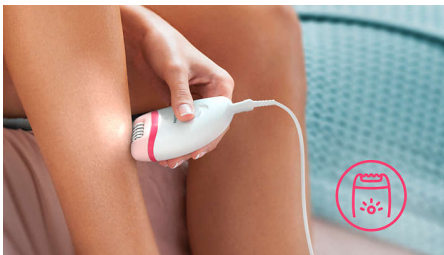

Opti-Light

La exclusiva luz incorporada permite depilar vellos bien finos, a fin de brindar una depilación más efectiva.