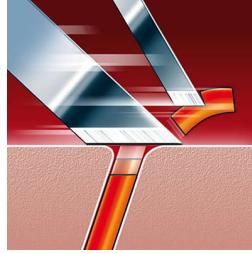

- FastRinse on seestpoolt antibakteriaalse kattega

Kiireks ja nahalähedaseks raseerimiseks

- Piirjooni järgiv SmartTouch - kiireks ja tõhusaks raseerimiseks

Esiletõstetud tooted

Piirjooni järgiv SmartTouch

Kolm raseerimispead hoitakse kiireks ja tõhusaks raseerimiseks nahaga pidevas kontaktis.

FastRinse

Antibakteriaalne kate pardlipea sees tagab, et pardli saab mõne sekundiga puhtaks loputada.

Täppisraseerimise süsteem

Pardli ultraõhukeste peade pilud raseerivad pikad karvad ja augud kõrvaldavad isegi kõige lühemad tüükad.

Tehnoloogia Super Lift & Cut

Pardli kaksikterade süsteem tõstab nahalähedasemaks raseerimiseks karvu.