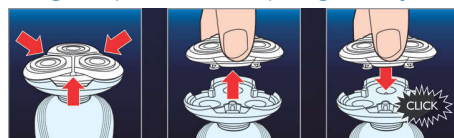

Kerge küljest ära võtta ja tagasi klõpsata

Philipsi pardli karvadest puhastamiseks avage lihtsalt selle lõikepea ja kasutage komplektis olevat puhastusharja.

Raseerimispead

- Sobib tootele: SensoTouch 2D (RQ11xx)
- Pardlipeade arv pakis: 1