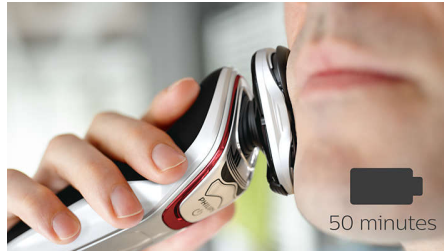

50 minuuttia johdotonta ajoa

Saat yli 50 minuuttia käyttöaikaa eli noin 17 ajokertaa yhden tunnin latauksella. Tämä parranajokone toimii vain johdottomassa tilassa.