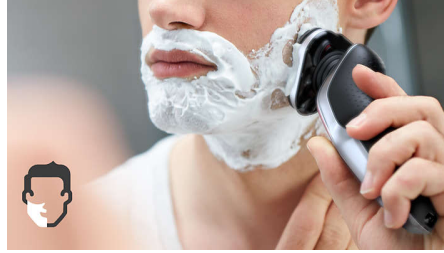

Miellyttävä ja tarkka lopputulos

- Pyöristetyt ajopäät liukuvat pehmeästi ja suojaavat ihoa
- Nopea ja tarkka ajo 5-suuntaisilla Flex-ajopäillä
- Aquatec-tiivistyksen ansiosta voit valita miellyttävän kuiva-ajon tai virkistävän märkäajon
- 27 pyörivää terää katkaisevat myös erisuuntaiset karvat

5-suuntaiset Flex-ajopäät viidellä itsenäisellä liikeradalla takaavat ihoa myötäilevän ajon. Käsittelet tarkasti ja nopeasti leuan alueen ja jopa niskan.

Aquatec Wet & Dry

Aja partasi juuri niin kuin haluat. Aquatec Wet & Dry -tiivistyksen ansiosta voit valita nopean ja miellyttävän kuiva-ajon tai märkäajon levittämällä geeliä tai vaahtoa – jopa suihkussa.