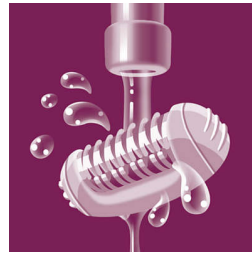

## Discos en pinza suaves

Esta depiladora tiene suaves discos en pinza que eliminan el vello de tan solo 0,5 mm sin tirar de la piel.

## Exclusivos discos de depilación

Los exclusivos discos de depilación eliminan el vello de solo 0,5 mm.

## Dos posiciones de velocidad

Posición de velocidad extra rápida para el vello más fino y las zonas más difíciles de alcanzar

## Cabezal de depilación lavable

Esta depiladora posee un cabezal de depilación lavable. Puedes extraer el cabezal para limpiarlo con agua y disfrutar de la máxima higiene.