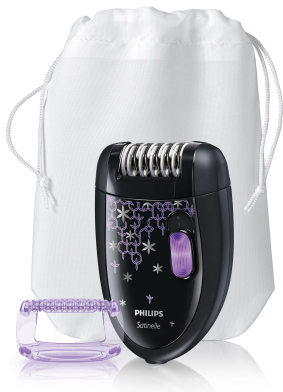

PHILIPS

Depiladora

Satinelle

Piernas

HP6422/31

Simplemente suave por más tiempo

Depiladora rápida y suave

Disfruta de una suavidad duradera con la depiladora Philips Satinelle. Elimina suavemente el vello de solo 0,5 mm de raíz. Para disfrutar de una piel sin vello hasta por cuatro semanas. Incluye 2 accesorios y un cepillo de limpieza pequeño.

Accesorios

- Funda cómoda para un almacenamiento fácil
- Cepillo de limpieza para eliminar el vello de los discos de depilación.
- Adaptador Opti-start con elemento de masaje

Piel hermosa y suave

- Suaves discos en pinza para eliminar el vello sin tirar de la piel
- Eliminan el vello de tan solo 0,5 mm

Depilación conveniente

- Dos posiciones de velocidad y máximo rendimiento
- Mango ergonómico perfilado para un manejo cómodo
- Depiladora con cabezal lavable para más higiene y fácil limpieza