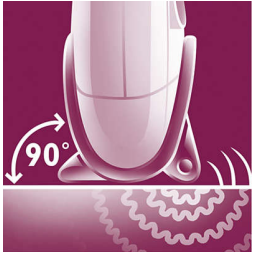

Destacados

Tapa protectora Opti-start y masajeador

Para mantener el máximo contacto posible con la piel en todo momento y extraer el vello de manera eficaz y constante, además de relajar la piel, este accesorio combinado mantiene la depiladora en el ángulo óptimo.