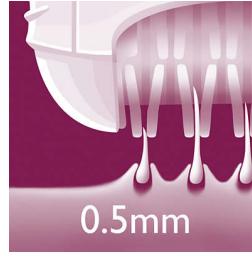

## Tapa protectora Opti-start y masajeador

Para mantener el máximo contacto posible con la piel en todo momento y extraer el vello de manera eficaz y constante, además de relajar la piel, este accesorio combinado mantiene la depiladora en el ángulo óptimo.

## Práctica funda

Funda pequeña para un almacenamiento fácil.

## Discos en pinza suaves

Esta depiladora tiene suaves discos en pinza que eliminan el vello de tan solo 0,5 mm sin tirar de la piel.

## Exclusivos discos de depilación

Los exclusivos discos de depilación eliminan el vello de solo 0,5 mm.