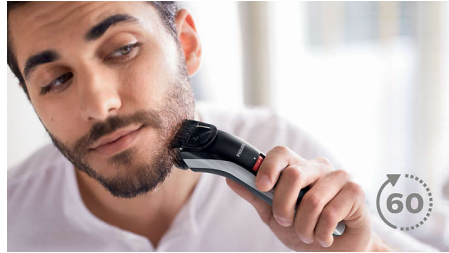

Johdolliseen ja johdottomaan käyttöön

Voit käyttää laitetta verkkovirralla tai johdottomasti. Tunnin lataus riittää 60 minuutin johdottomaan käyttöön.