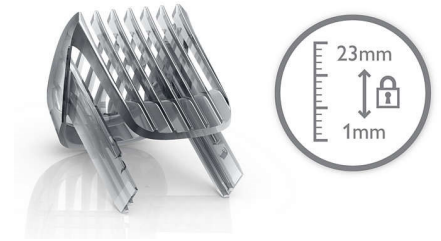

Lisaks reguleeritav habemekamm

Lihtsalt pöörake ratas soovitud pikkusele ja lukustage, olgu teil habe või soovite ideaalset habemetüügast. Lihtsalt kinnitage reguleeritav habemekamm, millel on 12 lukustatavat seadistust vahemikus 1 kuni 23 mm, kus kõigi pikkuste vahe on täpselt 2 mm. Võite seadet kasutada ka ilma kammita, et piirata vaid 0,5 mm kauguselt.