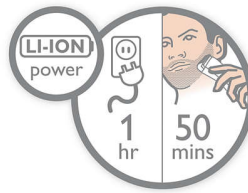

Carga de 1 hora

La potente batería de iones de litio dura hasta 50 minutos tras cargarla durante 1 hora. Una carga rápida de 10 minutos proporciona 10 minutos de afeitado, de forma que el aparato siempre estará listo cuando lo necesites.