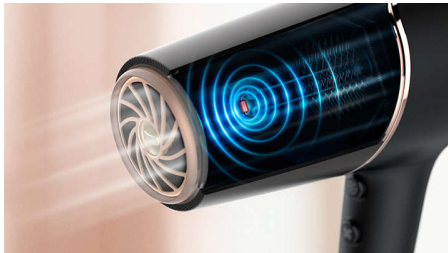

Esiletõstetud tooted

ThermoShieldi tehnoloogia

Ülekuumenemise detektor optimeerib ja juhib aktiivselt õhutemperatuuri, kaitstes juukseid ülekuumenemisest põhjustatud kahjustuste eest**. Nautige ThermoShieldi tehnoloogiaga pingevaba kuivatamise kogemust.

2100-vatine võimsus

See professionaalne 2100 W föön toodab võimsat õhuvoo. Tänu võimsusele ja kiirusele saate juukseid kuivatada ja sättida kiiremini ja kergema vaevaga.

Kahekordne ionhooldus*

See võimas ionsüsteem vabastab kuivatamise ajal kuni 40 miljonit iooni, tagades nii läikivad ja kahuvabad juuksed.