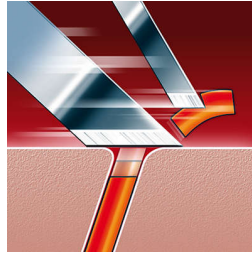

Sekunditega lihtsalt puhtaks loputatav

- FastRinse on seestpoolt antibakteriaalse kattega

Esiletõstetud tooted

Piirjooni järgiv SmartTouch

Kolm raseerimispead hoitakse kiireks ja tõhusaks raseerimiseks nahaga pidevas kontaktis.

FastRinse

Antibakteriaalne kate pardlipea sees tagab, et pardli saab mõne sekundiga puhtaks loputada.

Täppisraseerimise süsteem

Pardli ultraõhukeste peade pilud raseerivad pikad karvad ja augud kõrvaldavad isegi kõige lühemad tüükad.

Tehnoloogia Super Lift & Cut

Pardli kaksikterade süsteem tõstab nahalähedasemaks raseerimiseks karvu.

Reflex Action süsteem

Kohandub automaatselt iga näo ja kaela kumerusega.

Jet Clean'i süsteem

Kasutage terade automaatseks puhastamiseks ja õlitamiseks Jet Clean süsteemi. Pärast iga kasutuskorda laeb see ka akut.