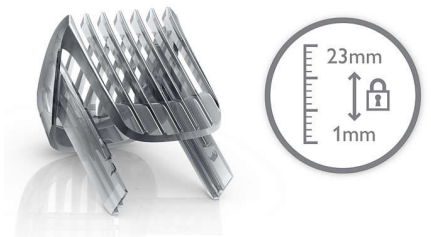

Bonusena säädettävä ohjauskampa

Valitse ja lukitse haluttu parran tai sängyn pituus rengasta kääntämällä. Säädettävässä kammassa on 23 pituusasetusta 1–23 mm tarkalleen 1 mm:n välein. Voit käyttää tuotetta myös ilman kampaa 0,5 mm:n leikkukseen.

Ei voitelua

Voitelua ei tarvita, joten huoltaminen on helppoa eikä vie aikaa.