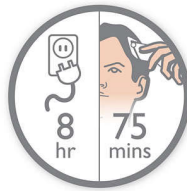

Johdolliseen ja johdottomaan käyttöön

Laitteen johdollinen ja johdoton käyttö takaavat tehon ja vapauden. Saat 8 tunnin latauksella 75 minuuttia johdotonta käyttöaikaa.