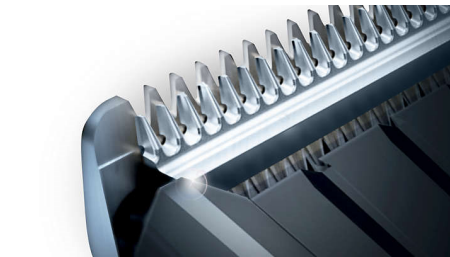

Terät ruostumatonta terästä

Itseteroittuvat ruostumattomasta teräksestä valmistetut terät pysyvät terävinä pitkään