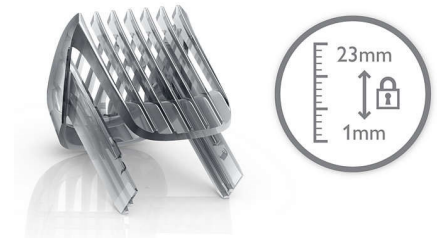

### Bonusena säädettävä ohjauskampa

Valitse ja lukitse haluttu parran tai sängän pituus rengasta kääntämällä. Säädettävässä kammassa on 23 pituusasetusta 1–23 mm tarkalleen 1 mm:n välein. Voit käyttää tuotetta myös ilman kampa 0,5 mm:n leikkuuseen.