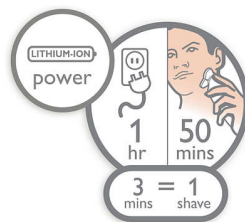

Uso sin cable: 50 minutos

La potente y eficiente batería de iones de litio proporciona más afeitadas por carga. Una carga de una hora proporciona hasta 50 minutos de afeitado. Una carga de 3 minutos proporciona suficiente potencia para un afeitado.

Indicador de carga de 2 niveles

La pantalla LED multinivel indica si la batería está baja, si necesita un nuevo cabezal y si el bloqueo de viaje está activado. El bloqueo de viaje evita que el producto se encienda por accidente. Pulse cualquier botón durante 3

segundos para activar el bloqueo de viaje, de modo que el producto no se encienda accidentalmente. Un símbolo de candado rojo muestra si el bloqueo de viaje está activado.