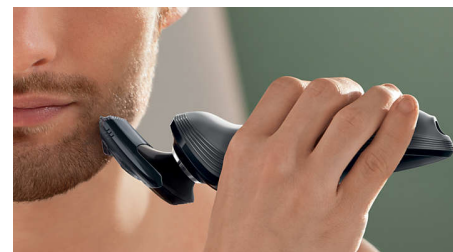

Afeitadora completamente lavable

Solo tienes que abrir los cabezales a presión y enjuagarlos bien bajo la llave.

SkinGlide

La superficie para el afeitado de la afeitadora eléctrica con sistema SkinGlide que minimiza la fricción se desliza suavemente por la piel para lograr una afeitada al ras fácilmente.

Uso sin cable: 50 minutos

La potente y eficiente batería de iones de litio proporciona más afeitadas por carga. Una carga de una hora proporciona hasta 50 minutos de afeitado. Una carga de 3 minutos proporciona suficiente potencia para un afeitado.

Indicador de carga de 2 niveles

La pantalla LED multinivel indica si la batería está baja, si necesita un nuevo cabezal y si el bloqueo de viaje está activado. El bloqueo de viaje evita que el producto se encienda por accidente. Pulse cualquier botón durante 3

segundos para activar el bloqueo de viaje, de modo que el producto no se encienda accidentalmente. Un símbolo de candado rojo muestra si el bloqueo de viaje está activado.

Recortador desmontable

Perfecciona tu apariencia con el recortador de precisión SmartClick que protege la piel. Es ideal para mantener el bigote y recortar las patillas.