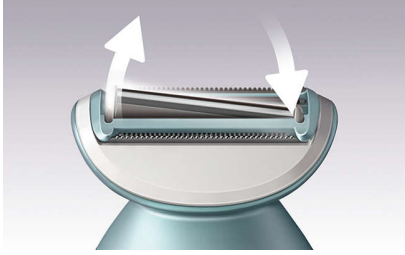

SatinShave Advanced -ladyshaverilla ajat ihokarvat tarkasti ja hellävaraisesti jaloista ja vartalosta. Voit käyttää laitetta myös kylvyssä ja suihkussa. Saat sileän ajotuloksen helposti ja mukavasti ilman ihoärsytystä.

Sileä iho

- Joustava ajopää takaa tasaisen ajotuloksen

Helppokäyttöinen

- Virran merkkivalo
- Wet & Dry -laitetta voi käyttää myös suihkussa tai kylvyssä

Hellävarainen ajo

- Helmikärkiset trimmerit suojaavat naarmuilta

Vaivatonta hallintaa

- Ensimmäinen epilaattori, jossa on S-mallinen runko

Kohokohdat

Joustava ajopää

Joustava ajopää seuraa vartalon muotoja ja pysyy koko ajan kosketuksissa ihoon, joten ajotulos on taatusti tasainen.

Helmikärkinen trimmeri

Teräverkon edessä ja takana sijaitsevat pyöristetyt helmikärkiset trimmerit liukuvat tasaisesti ja hellävaraisesti iholla ja suojaavat naarmuilta.

Ergonominen S-mallinen runko

Ergonominen S-mallinen runko mahdollistaa tarkan ohjaamisen sekä luonnolliset ja täsmälliset liikkeet. Ulotut entistä paremmin käsittelemään koko kehoa.