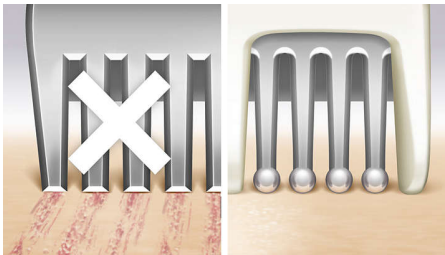

Sileä iho

- Joustava ajopää takaa tasaisen ajotuloksen

Helppokäyttöinen

- Virran merkkivalo
- Wet & Dry -laitetta voi käyttää myös suihkussa tai kylvyssä

Hellävarainen ajo

- Helmikärkiset trimmerit suojaavat naarmuilta

Vaivatonta hallintaa

- Ensimmäinen epilaattori, jossa on S-mallinen runko

Kohokohdat

Joustava ajopää

Joustava ajopää seuraa vartalon muotoja ja pysyy koko ajan kosketuksissa ihoon, joten ajotulos on taatusti tasainen.

Helmikärkinen trimmeri

Teräverkon edessä ja takana sijaitsevat pyöristetyt helmikärkiset trimmerit liukuvat tasaisesti ja hellävaraisesti iholla ja suojaavat naarmuilta.

Ergonominen S-mallinen runko

Ergonominen S-mallinen runko mahdollistaa tarkan ohjaamisen sekä luonnolliset ja täsmälliset liikkeet. Ulotut entistä paremmin käsittelemään koko kehoa.