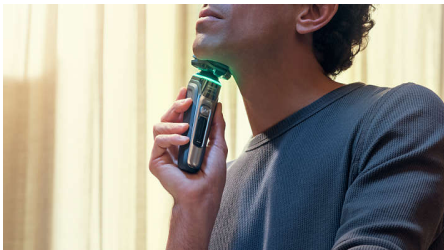

Kohokohdat

Suojaava paineanturi

Sopiva paine on tarkan ja hellävaraisen parranajon salaisuus. Parranajokoneen edistykelliset anturit seuraavat paineen määrää, ja innovatiivinen valomerkki ilmoittaa, jos painat liikaa tai liian vähän. Saat parranajokokemuksen, joka on räätälöity juuri sinua varten.

Älykäs partatunnistin

Älykäs tunnistin tarkistaa parran tiheyden 500 kertaa sekunnissa. Tekniikka säätää leikkaustehon automaattisesti, joten parranajo on vaivatonta ja hellävaraista.

Liikkeentunnistin

Liikkeentunnistustekniikka seuraa parranajoa ja ohjaa käyttämään ihanteellisia liikkeitä. Suurin osa miehistä paransi onnistuneesti tekniikkaa jo kolmella parranajokerralla**.