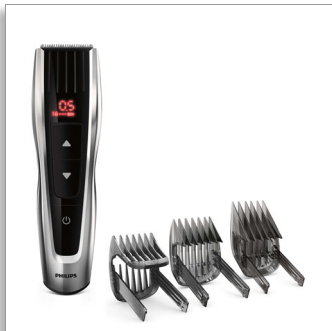

Philips Hairclipper series  
7000  
Kotiparturi

Terät ruostumatonta terästä  
60 pituusasetusta  
1 h latauksella 120 min  
käyttöaika

HC7460/15