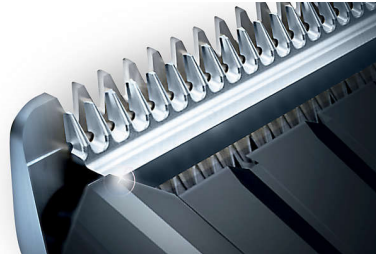

Terät ruostumatonta terästä

Itseteroittuvat ruostumattomasta teräksestä valmistetut terät pysyvät terävinä pitkään