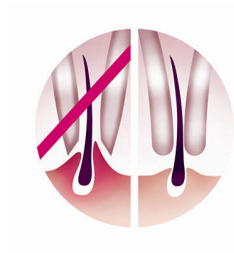

## Koorimishari

Ainulaadne Philipsi disain, mis hõlmab hügieenilisust parandavaid hüpoallergeenilisi harjaseid ja mis sobitub ideaalselt kätte kõigis tingimustes ning mida saab kasutada märjalt ja kuivalt.

## Massaažiotsak

Õrnalt vibreeriv massaažiriba ergutab ja rahustab nahka ning muudab epilatsiooni meeldivaks

## Õrnad epileerimiskettad

Sellel epilaatoril on õrnad epileerimiskettad karvade eemaldamiseks ilma nahka tõmbamata.