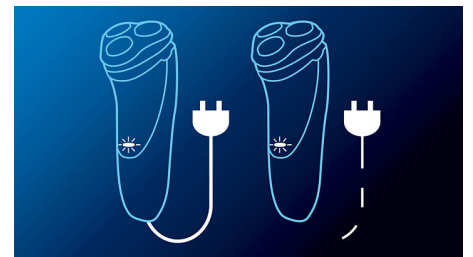

Tehokas virransyöttö

Voidaan käyttää johdollisena tai johdottomana