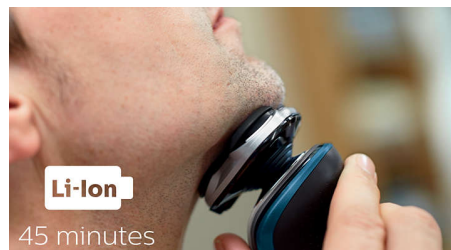

45 minutos de afeitado sin cable

Obtendrás más de 45 minutos de funcionamiento, es decir, 15 afeitadas, con solo una hora de carga. Esta afeitadora solo funciona en modo inalámbrico.