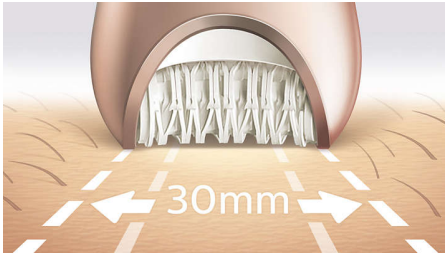

Erittäin tarkka lopputulos

- Erittäin leveä epilointipää
- Ainutlaatuisesta keraamisesta materiaalista valmistettu epilointipää takaa paremman otteen karvasta

Helppo mukauttaa omiin kauneudenhoitorutiineihin

- Vartalon kuorintaharja irrottaa kuolleet ihosolut
- Vartalon hieromalaite rentoutumiseen ja ihon kaunistamiseen
- Kasvojen ja herkkien ihoalueiden suojus häiritsevien karvojen poistoon
- Ajopää ja ohjaukampa tarkkaan ajotulokseen
- Mukana ihon venytin
- Mukana hierontasuojus

Kohokohdat

Philipsin nopein epilaattori

Epilointipään kivoitu keraaminen pinnoite tarttuu hennoimpiinkin ihokarvoihin. Entistä nopeammin (2 200 kierrosta minuutissa) pyörivä pinsettilevy tekee tästä laitteesta valikoimamme nopeimman epilaattorin.

Erittäin leveä epilointipää

Erittäin leveä epilointipää käsittelee suuremman ihoalueen kerrallaan, joten karvanpoisto on nopeaa ja tehokasta.

Palkittua muotoilua*

Palkittu muotoilu* helpottaa karvanpoistoa